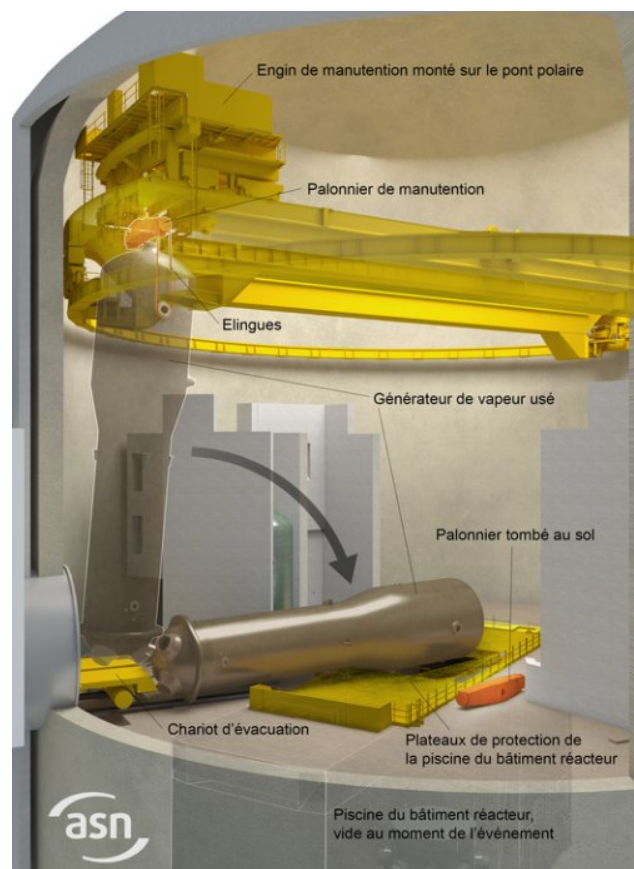

Annexe 9

Accident de manutention lors du remplacement d'un générateur de vapeur de Paluel 2

Jusqu'en 2015, seuls les générateurs de vapeur des tranches de 900 Mwe (mégawatt électrique) avaient fait l'objet de remplacements. C'est par la tranche n° 2 de Paluel qu'EDF a entamé les premiers échanges de générateurs de vapeur sur un réacteur de 1300 MWe : cela a tourné au fiasco. En effet, lors des opérations de manutention d'un des générateurs de vapeur de la tranche n° 2, le monstre de 465 tonnes est tombé du haut de ses 22 mètres dans le bâtiment réacteur le 31 mars 2016. Selon le témoignage d'un collègue, la chute du générateur de vapeur a « fait trembler les murs et le plancher du bâtiment réacteur, comme la « secousse d'un tremblement de terre »¹. Ce type d'accident était jugé impossible par EDF qui n'avait donc pas envisagé de parade. Et pourtant...

Comment expliquer cet accident *impossible* ? « Recours excessif à la sous-traitance, perte de compétences chez EDF et mauvaises conditions de travail sont pointées du doigt »².

Vous trouverez une synthèse des informations disponibles sur le site Internet de Sortir du nucléaire³ d'où est tirée une des deux seules photos disponibles du générateur de vapeur. En général, EDF nous abreuve d'images lors des remplacements de générateur de vapeur : à Paluel, les appareils photos d'EDF sont en panne...

¹ Incidents en série à la centrale nucléaire de Paluel - Le Monde, 26/05/2016

http://www.lemonde.fr/energies/article/2016/05/26/incidents-en-serie-a-la-centrale-nucleaire-de-paluel_4927060_1653054.html